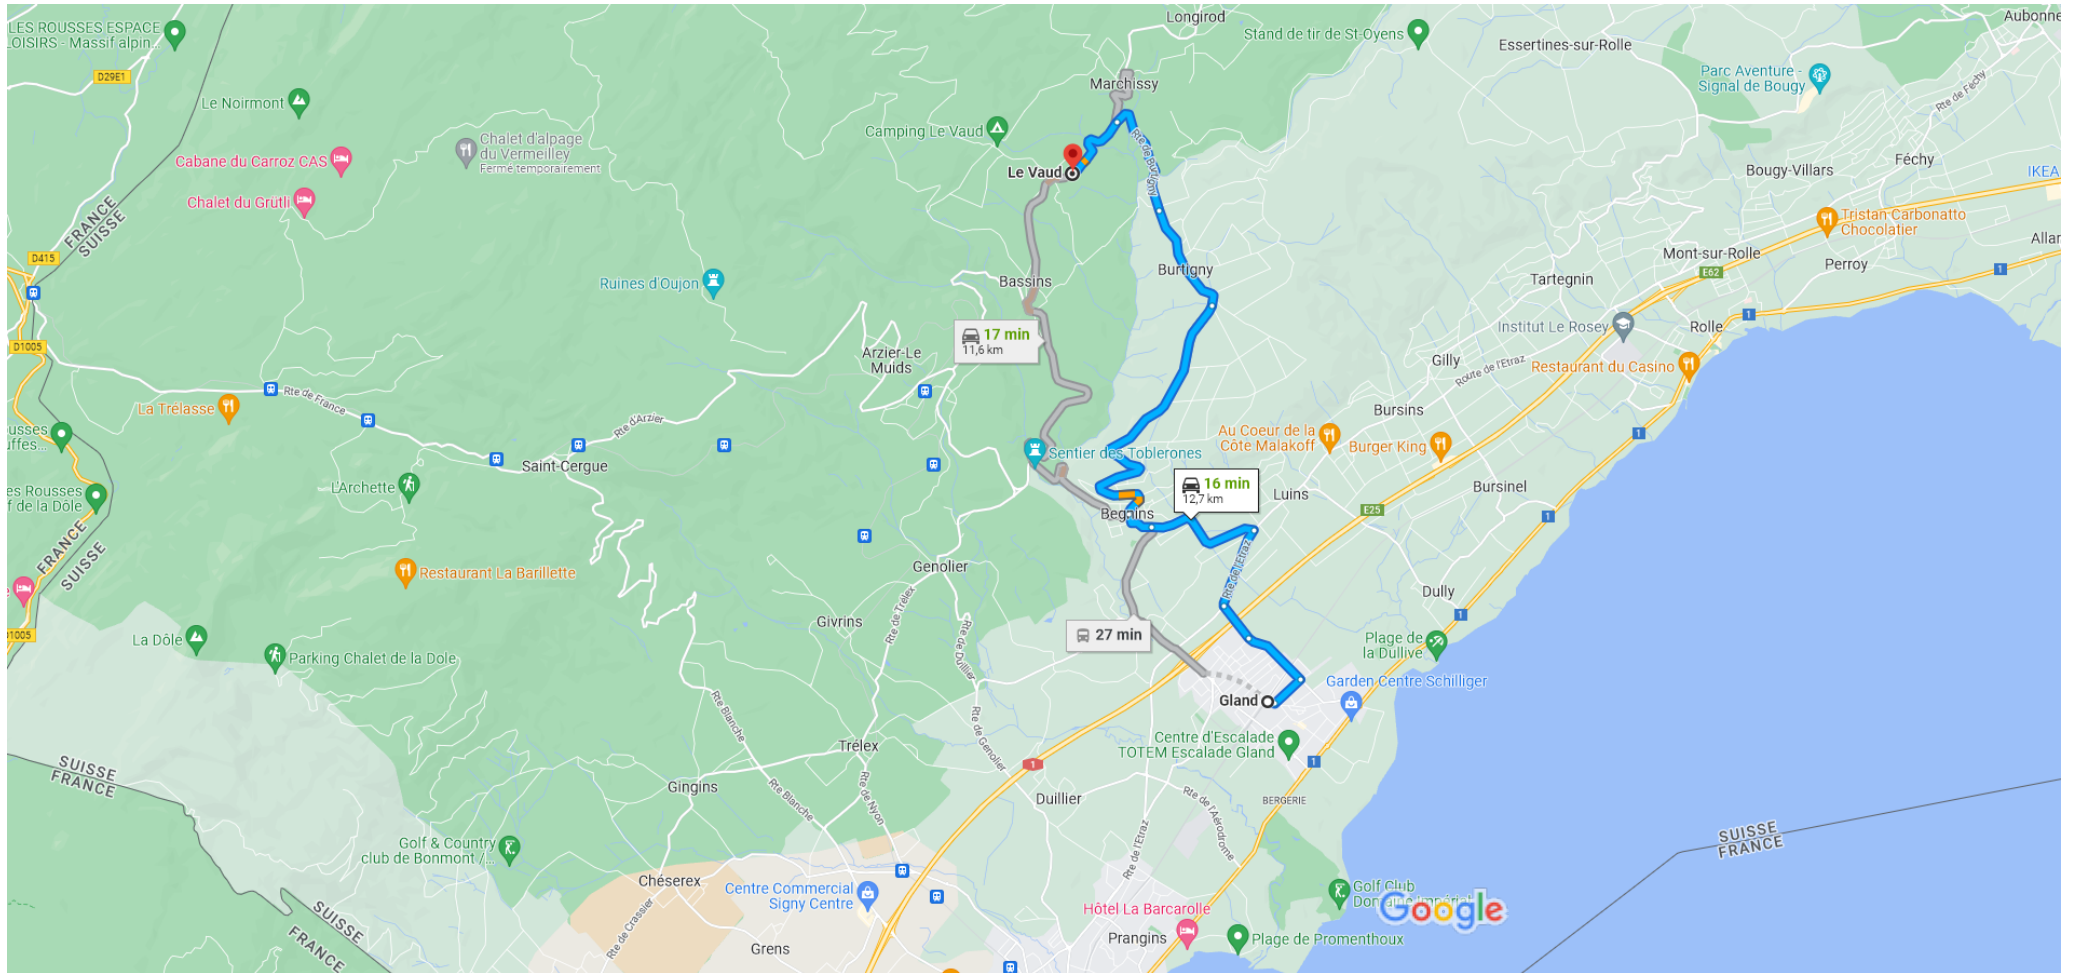

Itinéraire de Gland à Le Vaud - Salle des Cimes, Chemin de la Voirie

En voiture 12,7 km, 16 min

Données cartographiques ©2022 Google 1 km