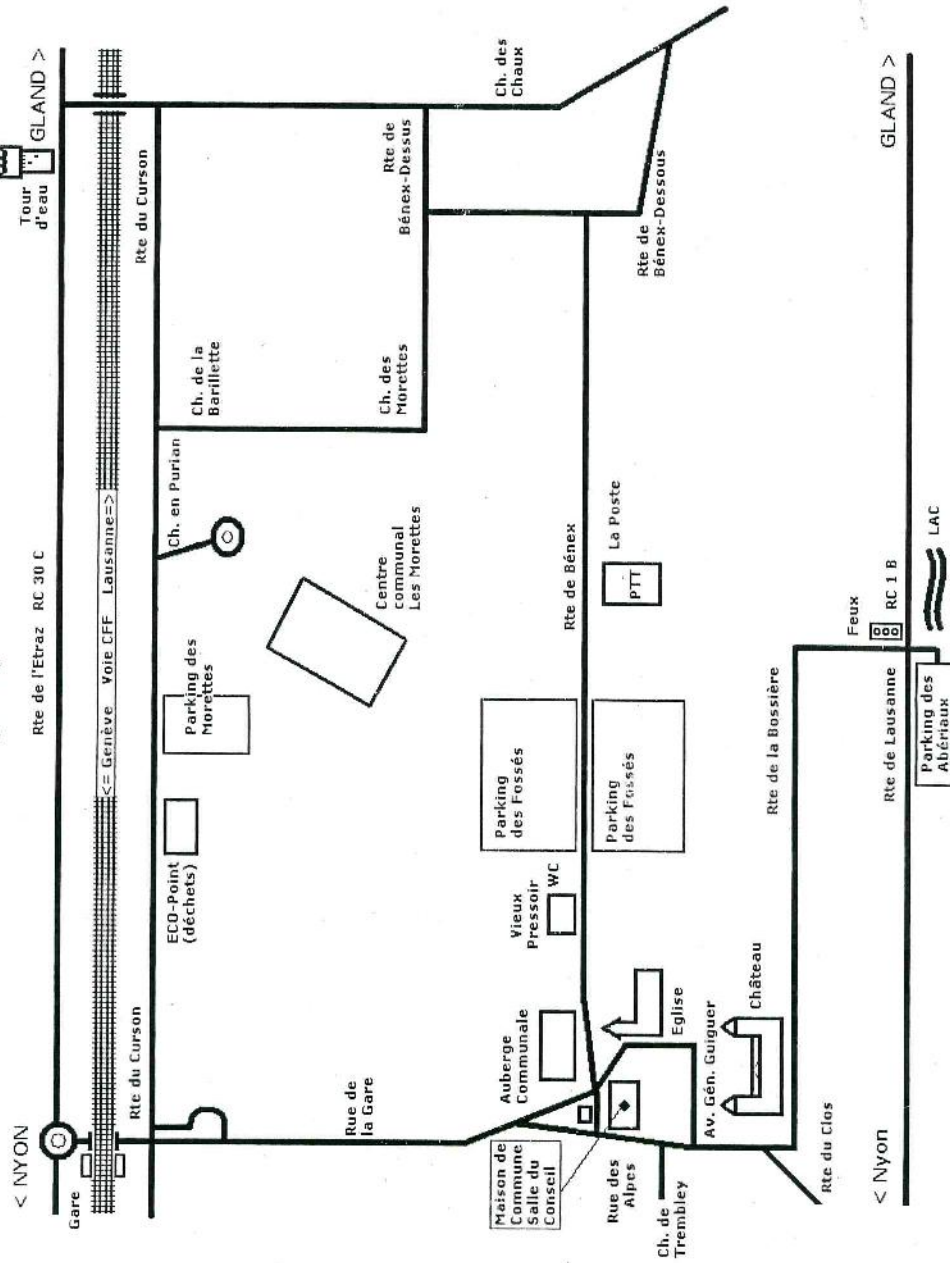

JURA

< NYON

Gare

Rte de l'Étraz RC 30 C

Tour d'eau

GLAND >

Rte de Curson

Ch. de la Barillette

Ch. en Purian

Rte de Bénéx-Dessus

Ch. des Morettes

Ch. des Fossés

Ch. de Trembley

Rte de Bénéx

La Poste

PTT

Maison de Commune

Salle du Conseil

Vieux Pressoir

WC

Parking des Fossés

Eglise

Château

Av. Gén. Guiguer